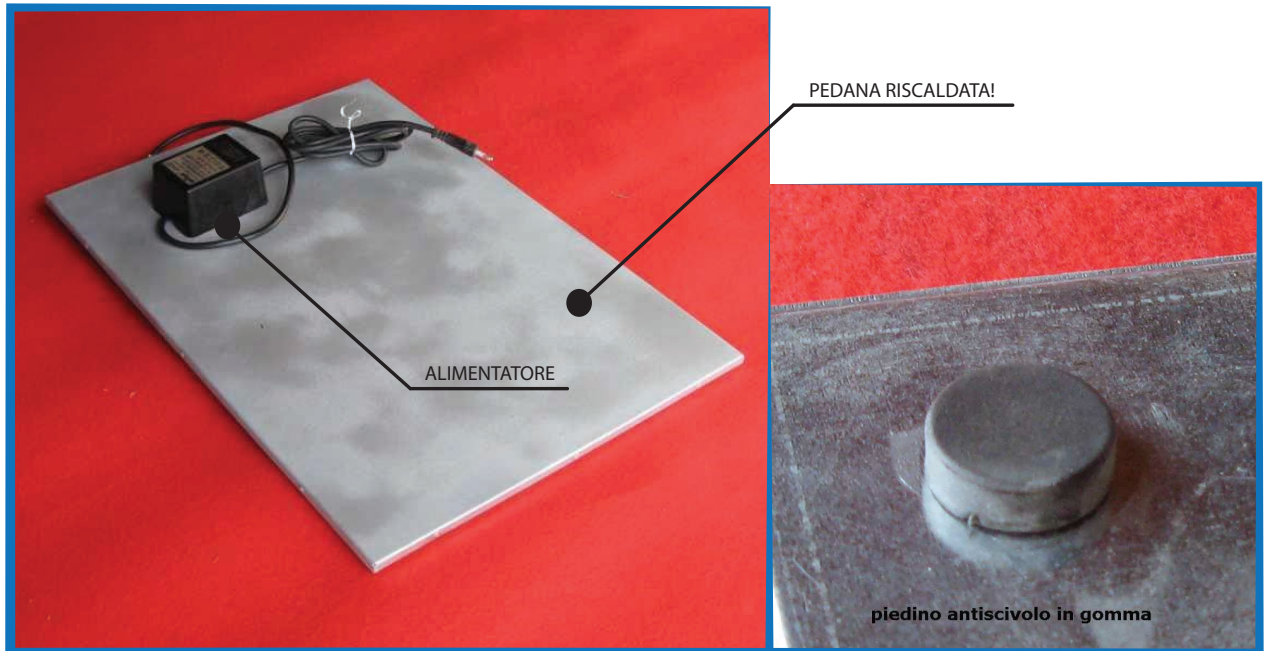

HOTDOG! SILVER

Art 165/166

~ 24Vac

HOTDOG SILVER è un confortevole e robusto scaldacuccia che utilizza un innovativo riscaldatore a calore diffuso che sviluppa un caldo tepore che il tuo cane gradirà durante il sonno! Pratico e di facile installazione non necessita praticamente di nessuna manutenzione e si installa in un attimo! Grazie ai piedini in gomma antiscivolo può essere posizionato all'interno di una cuccia o di una cassa parto ma anche sul pavimento di un garage o di un terrazzo. Permette al tuo cane di avere il massimo comfort senza trascurare la sua sicurezza, infatti anche se il vostro animale è particolarmente vivace state tranquilli, HOTDOG SILVER è praticamente indistruttibile. Inoltre dormirà in completa sicurezza, HOTDOG SILVER è alimentato a soli 24 volt e la pedana è dotata di termostato interno di sicurezza contro il surriscaldamento, il trasformatore è dotato di sicurezza contro il cortocircuito e contro il surriscaldamento.

Art 165 cm 60 x cm 42 spessore mm 15 potenza 35 watt peso 7 kg
 Art. 166 cm 85 x cm 60 spessore mm 18 potenza 45 watt peso 13 kg